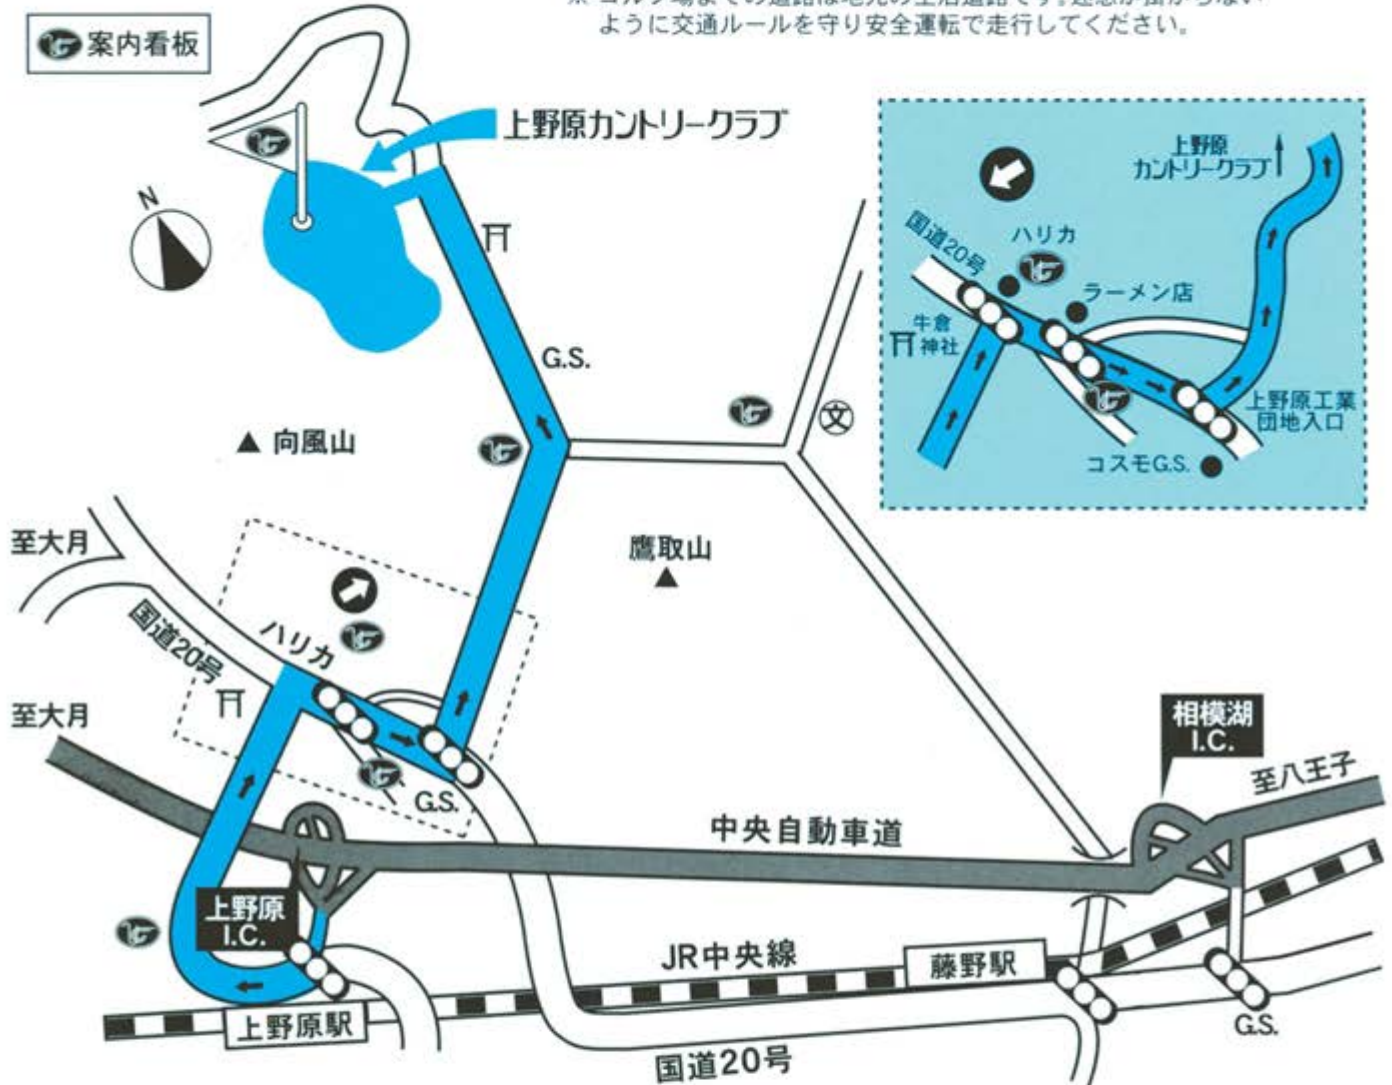

上野原カントリークラブへの交通のご案内

【高井戸I.C.から上野原I.C.まで38分、上野原I.C.から10分。】

※ ゴルフ場までの道路は地元の生活道路です。迷惑が掛からないように交通ルールを守り安全運転で走行してください。

[自動車]… **上野原I.C.利用** (全走行距離) 56km

高井戸I.C.(50km)…上野原I.C.(6km)

- 走行距離…約48分
- 道路状況…中央自動車道・上野原I.C.で降り、上野原方面に右折。中央自動車道の陸橋を渡り、T字路(ハリカ)を右折、国道20号を東京方面へ約400m、上野原工業団地入口信号を左折。2km程走行し、案内看板を桐原方面に左折。3分程で上野原カントリークラブに到着いたします。